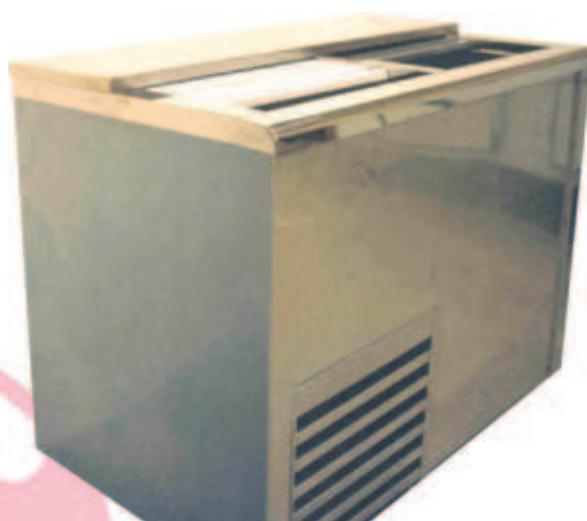

CARACTERISTICAS TECNICAS

- CONSTRUIDO EN ACERO INOX. 18/8 EN EXTERIOR Y ALUMINIO - ACERO INOX. EN EL INTERIOR.
- CANTO REDONDO.
- PARRILLAS DIVISORIAS.
- PUERTAS DESLIZANTES HACIA ATRAS EN LA PARTE SUPERIOR, CON TIRADOR EMBUTIDO EN LA MISMA CHAPA.
- PATAS REGULABLES.
- DESAGÜE MEDIANTE TUBO AL EXTERIOR O CON CAJON.
- TEMPERATURA DE TRABAJO +2°/ +5° C A 30°C DE TEMPERATURA AMBIENTE.
- REFRIGERANTE R-404A.
- GRUPO INCORPORADO.
- CENTRALITA ELECTRONICA E INTERRUPTOR.

- Dimensiones aprox.: 600 (ancho) x 850 (h) mm.

BOTELLERO				
Dimensiones aprox. (mm)	Nº Puertas	Código	Potencia (Kw)	Precio (Euros)
1.000	2	VBTZ110	0,38	955,00
1.500	3	VBTZ115	0,47	1.061,00
2.000	4	VBTZ120	0,62	1.161,00
2.500	5	VBTZ125	0,75	1.489,00
3.000	6	VBTZ130	0,73	1.689,00
BOTELLERO LUXE (con evaporación automática, centralita e interruptor)				
1.000	2	VBTZ110EA	0,38	1.244,00
1.500	3	VBTZ115EA	0,47	1.352,00
2.000	4	VBTZ120EA	0,62	1.454,00
2.500	5	VBTZ125EA	0,75	1.791,00
3.000	6	VBTZ130EA	0,73	1.990,00